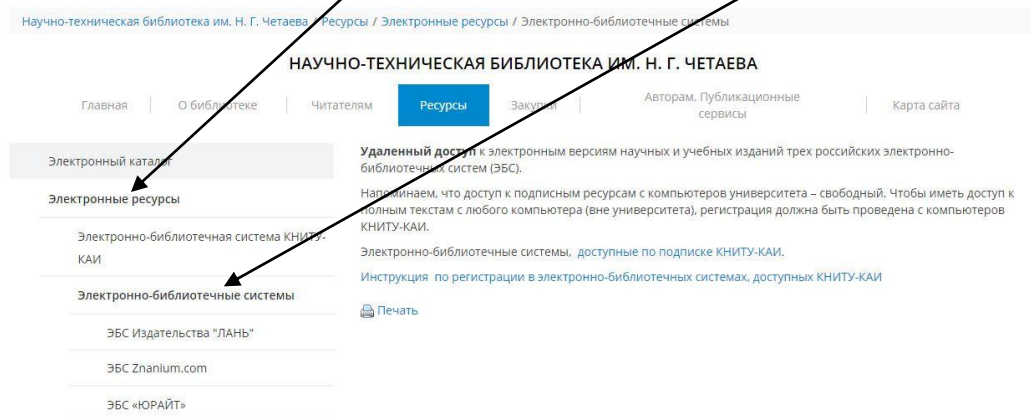

# УВАЖАЕМЫЕ СТУДЕНТЫ И СОТРУДНИКИ КНИТУ-КАИ!

Ознакомьтесь, пожалуйста, с правилами регистрации в доступных университету ЭБС

1. Запустить браузер и в поисковой строке введите адрес <https://kai.ru>

2. На главной странице под логотипом университета располагается основное меню. Выберите раздел «ОБРАЗОВАНИЕ». В выпадающей вкладке найдите «НАУЧНО-ТЕХНИЧЕСКАЯ БИБЛИОТЕКА» (второй столбец, сверху). Перейдите по ссылке.

3. На странице «НАУЧНО-ТЕХНИЧЕСКАЯ БИБЛИОТЕКА» в основном меню найдите раздел «РЕСУРСЫ». Перейдите по ссылке.

4. Слева в меню найдите «**ЭЛЕКТРОННЫЕ РЕСУРСЫ**» и перейдите по ссылке. Появится список всех электронных ресурсов, а затем перейдите в «**ЭЛЕКТРОННО-БИБЛИОТЕЧНЫЕ СИСТЕМЫ**».