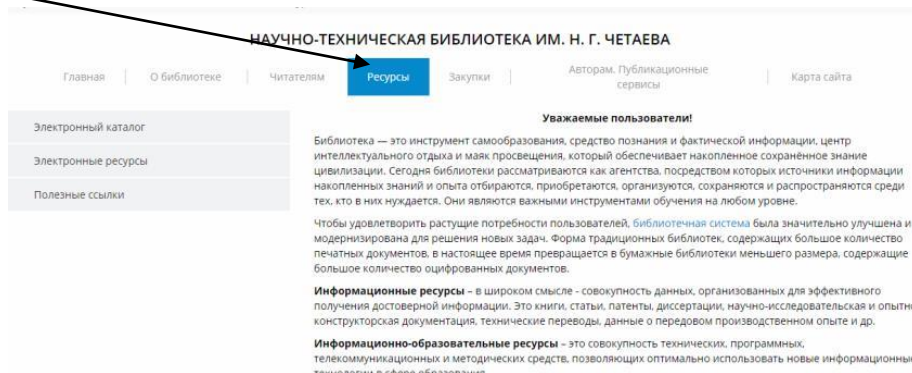

# УВАЖАЕМЫЕ СТУДЕНТЫ И СОТРУДНИКИ КНИТУ-КАИ!

Ознакомьтесь, пожалуйста, с правилами регистрации в доступных университету ЭБС

1. Запустить браузер и в поисковой строке введите адрес <https://kai.ru>

2. На главной странице под логотипом университета располагается основное меню. Выберите раздел «ОБРАЗОВАНИЕ». В выпадающей вкладке найдите «НАУЧНО-ТЕХНИЧЕСКАЯ БИБЛИОТЕКА» (второй столбец, сверху). Перейдите по ссылке.

3. На странице «НАУЧНО-ТЕХНИЧЕСКАЯ БИБЛИОТЕКА» в основном меню найдите раздел «РЕСУРСЫ». Перейдите по ссылке.

4. Слева в меню найдите «**ЭЛЕКТРОННЫЕ РЕСУРСЫ**» и перейдите по ссылке. Появится список всех электронных ресурсов, а затем перейдите в «**ЭЛЕКТРОННО-БИБЛИОТЕЧНЫЕ СИСТЕМЫ**».