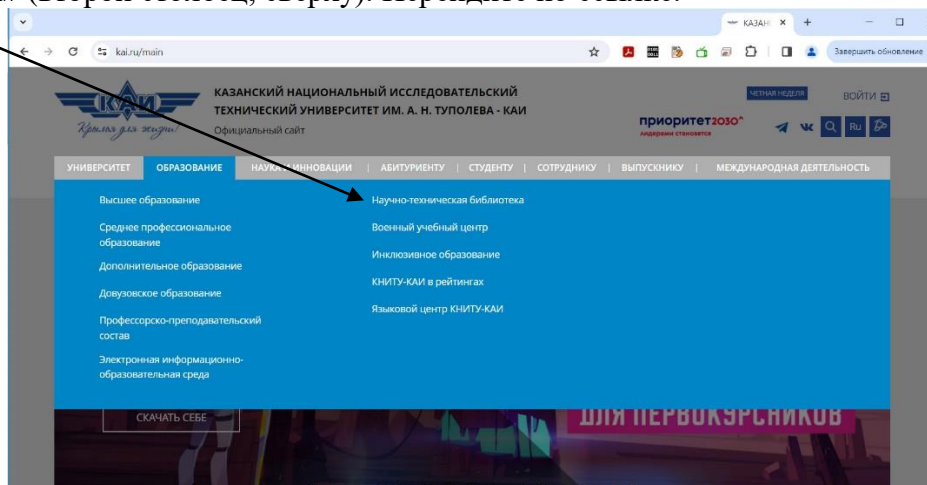

# УВАЖАЕМЫЕ СТУДЕНТЫ И СОТРУДНИКИ КНИТУ-КАИ!

Ознакомьтесь, пожалуйста, с правилами регистрации в доступных университету ЭБС

1. Запустить браузер и в поисковой строке введите адрес <https://kai.ru>

2. На главной странице под логотипом университета располагается основное меню. Выберите раздел «ОБРАЗОВАНИЕ». В выпадающей вкладке найдите «НАУЧНО-ТЕХНИЧЕСКАЯ БИБЛИОТЕКА» (второй столбец, сверху). Перейдите по ссылке.

3. На странице «НАУЧНО-ТЕХНИЧЕСКАЯ БИБЛИОТЕКА» в основном меню найдите раздел «РЕСУРСЫ». Перейдите по ссылке.

4. Слева в меню найдите «**ЭЛЕКТРОННЫЕ РЕСУРСЫ**» и перейдите по ссылке. Появится список всех электронных ресурсов, а затем перейдите в «**ЭЛЕКТРОННО-БИБЛИОТЕЧНЫЕ СИСТЕМЫ**».